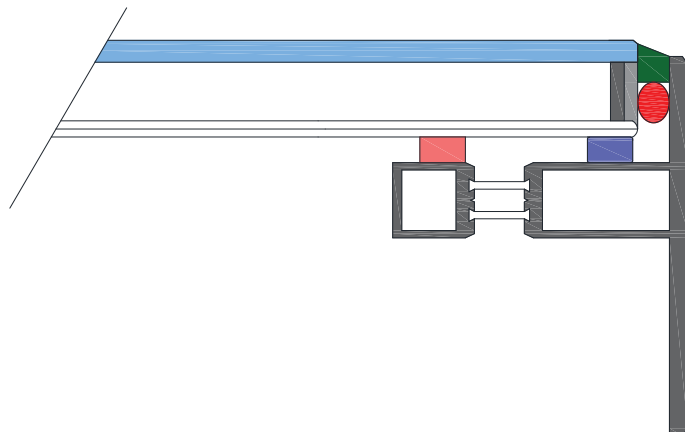

SkyGlass2

Het SkyGlass-venster onderscheidt zich van de andere glasproducten door gebruik te maken van een ononderbroken glasoppervlak dat een subliem panorama-uitzicht biedt. Het SkyGlass2-venster heeft ook uitstekende isolatiewaarden door gebruik te maken van een thermisch gescheiden structuur.

Frame

Materiaal	Aluminium (thermisch gescheiden profiel)
Kleur	RAL7016
Afwatering	Op elke hoek van het frame
Waterdicht gelast (aanbevolen dakhelling 2°-20°)	Op elke hoek van het frame

Specifieke eigenschappen 2-laags glas

Beschikbare maten en glassamenstellingen